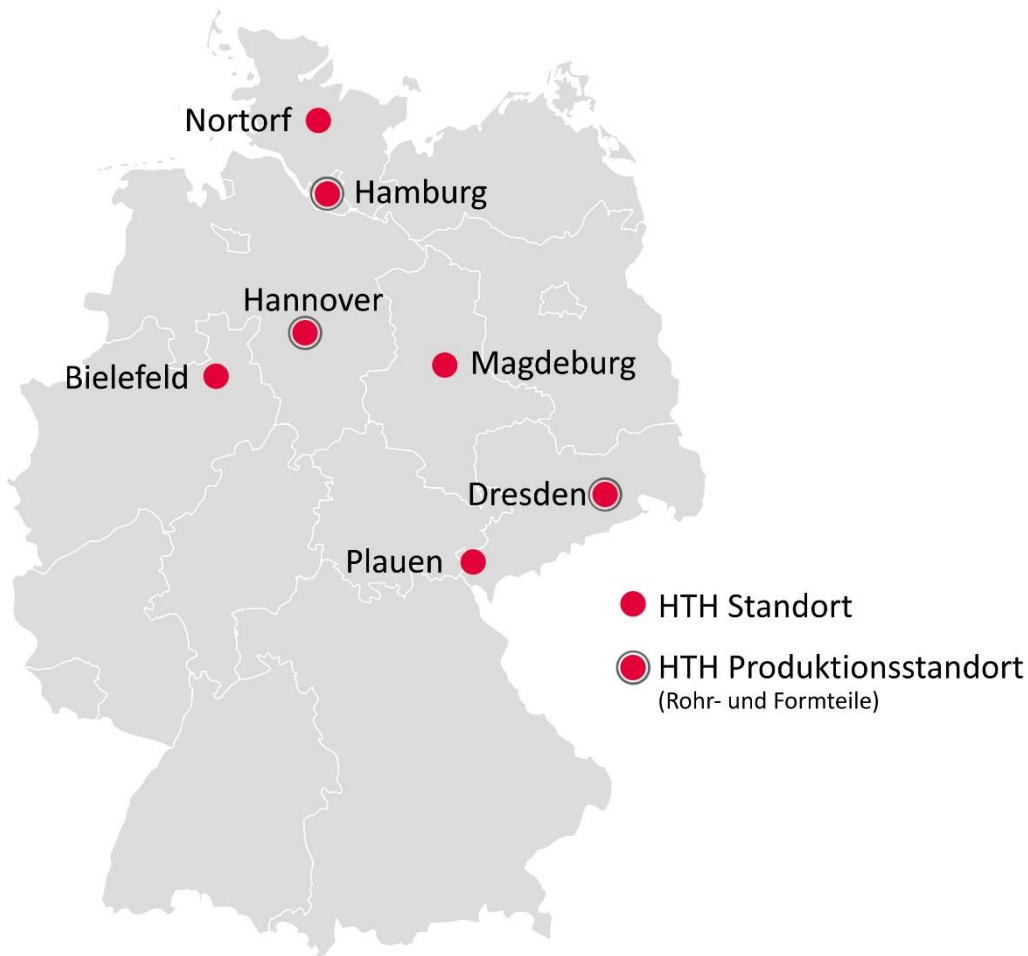

Unsere Standorte

HTH Haustechnische
Handelsgesellschaft mbH
Rehkamp 9
30853 Langenhagen
Tel. +49 (0)5 11/72 60 90-0
Fax +49 (0)5 11/72 60 90-30
E-Mail hannover@hth.info

HTH Hanse GmbH
Essener Str. 4 a
22419 Hamburg
Tel. +49 (0) 40/6 46 69 96-99
Fax +49 (0) 40/64 66 58 55
E-Mail mail@hth-hanse.de

HTH Haustechnische
Handelsgesellschaft mbH
Ziegeleiweg 15
01156 Dresden
Tel. +49 (0)3 51/438885-0
Fax +49 (0)3 51/438885-10
E-Mail dresden@hth.info

HTH Haustechnische
Handelsgesellschaft mbH
Blomestr. 24
33609 Bielefeld
Tel. +49 (0)5 21/41 77 99-0
Fax +49 (0)5 21/41 77 99-22
E-Mail bielefeld@hth.info

HTH Hanse GmbH
Niederlassung Nortorf
Eichenallee 3
24589 Nortorf
Tel. +49 (0) 43 92 / 40 68 59-0
Fax +49 (0) 43 92 / 40 68 59-9
E-Mail nortorf@hth-hanse.de

HTH Haustechnische
Handelsgesellschaft mbH
Hammerstr. 55
08523 Plauen
Tel. +49 (0) 37 41/48 64-0
Fax +49 (0) 37 41/48 64-22
E-Mail plauen@hth.info

HTH Haustechnische
Handelsgesellschaft mbH
Hohle Grubenweg 11
39179 Barleben
Tel. +49 (0)3 92 03/96 14-0
Fax +49 (0)3 92 03/96 14-22
E-Mail magdeburg@hth.info